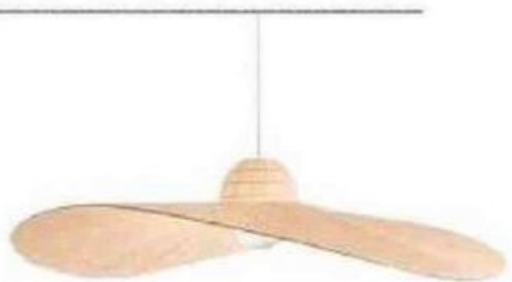

PARQUET a quadrotte in Teak Burma spazzolato Fiesole [CP Parquet].

{ SCUOLA DI STILE }

contemporaneo

[GLI INGREDIENTI BASE]

Diffusore in metallo con nastri in raso nella **LAMPADA** Madame [Ideal Lux, ø cm 110x55h € 470].