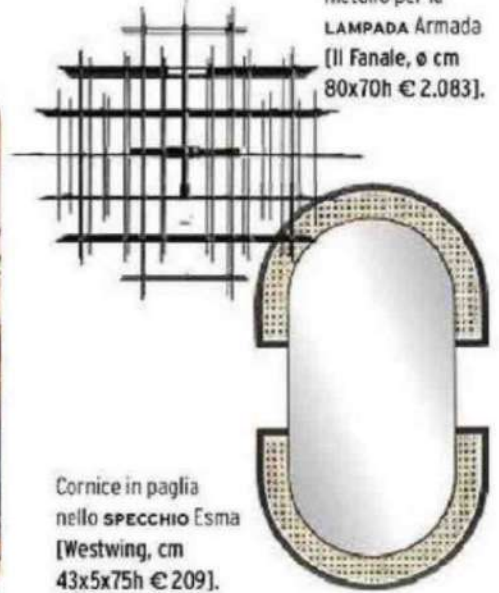

| SCUOLA DI STILE |

neo-classico

[GLI INGREDIENTI BASE]

Una griglia in metallo per la LAMPADA Armada [Il Fanale, ø cm 80x70h €2.083].

Cornice in paglia nello SPECCHIO Esma [Westwing, cm 43x5x75h €209].

Ami il glamour Art Déco? Ai pezzi scenografici come la lampada, il tavolo e lo specchio abbina divano e tappeto lineari, ma full color